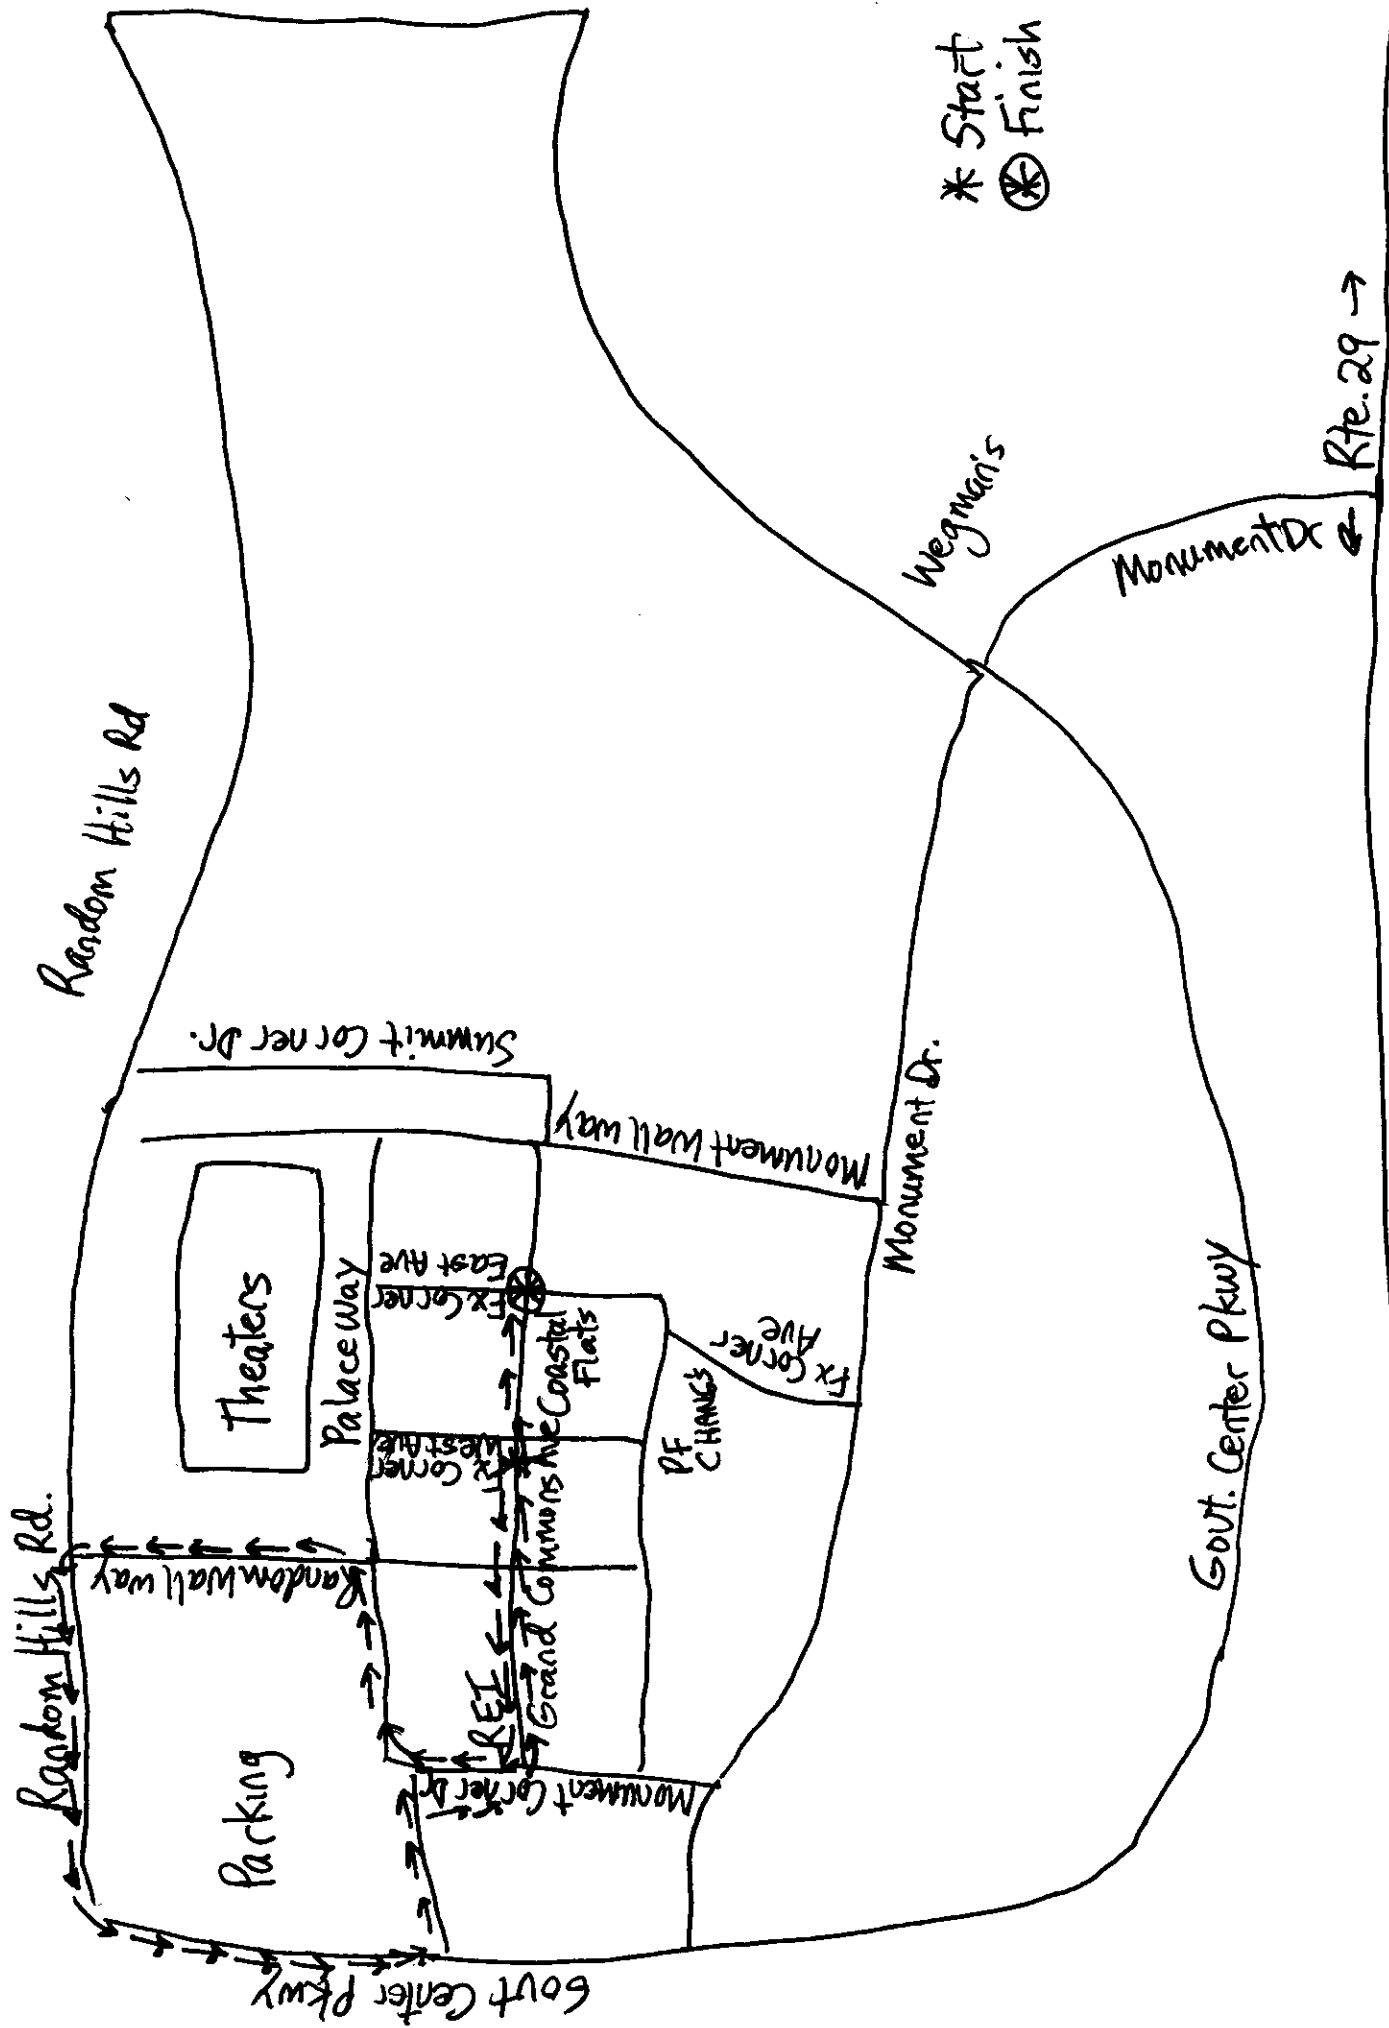

Course Map 1K Fun Run

Rte. 66

* Start
⊗ Finish

Random Hills Rd

Summit Corner Dr.

Theaters

Palaceway

East Ave
West Ave

REI
Grand Commons Ave
Coastal Flats

PF CHANG'S

Fx Corner
Ave

Wegman's

Monument Dr

Govt. Center Pkwy

Rte. 29 →

Random Hills Rd.

Random Wall Way

Parking

Monument Corner Dr.

Monument Wall Way

Monument Dr.

Govt Center Pkwy